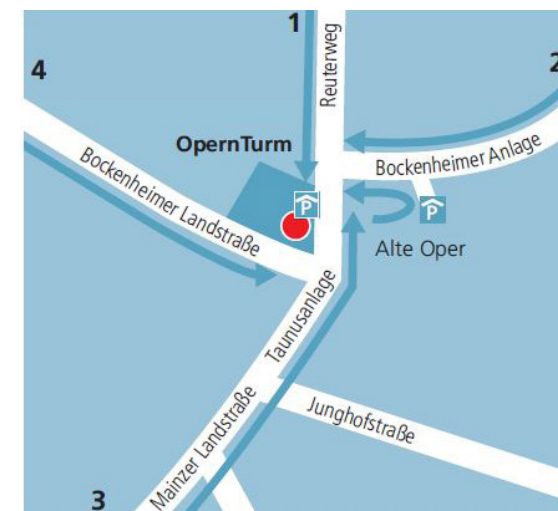

Unser Tiefgaragenplatz für Sie.

Zufahrtswege zur Tiefgarage

Von der Tiefgarage bis in die 38. Etage.

Als UBS-Gast melden Sie sich an der Schranke und erhalten die Ihnen zugewiesene Parkplatznummer sowie eine UBS-Parkkarte. Anschließend fahren Sie in die Parkebene U2. An der Schranke zum UBS-Parkplatzbereich erhalten Sie mit der UBS-Parkkarte Einfahrt. Den Eingang zu den Fahrstühlen finden Sie nahe der Schranke. Mit dem Fahrstuhl gelangen Sie zum UBS-Empfangsschalter im großzügigen Foyer des Erdgeschosses